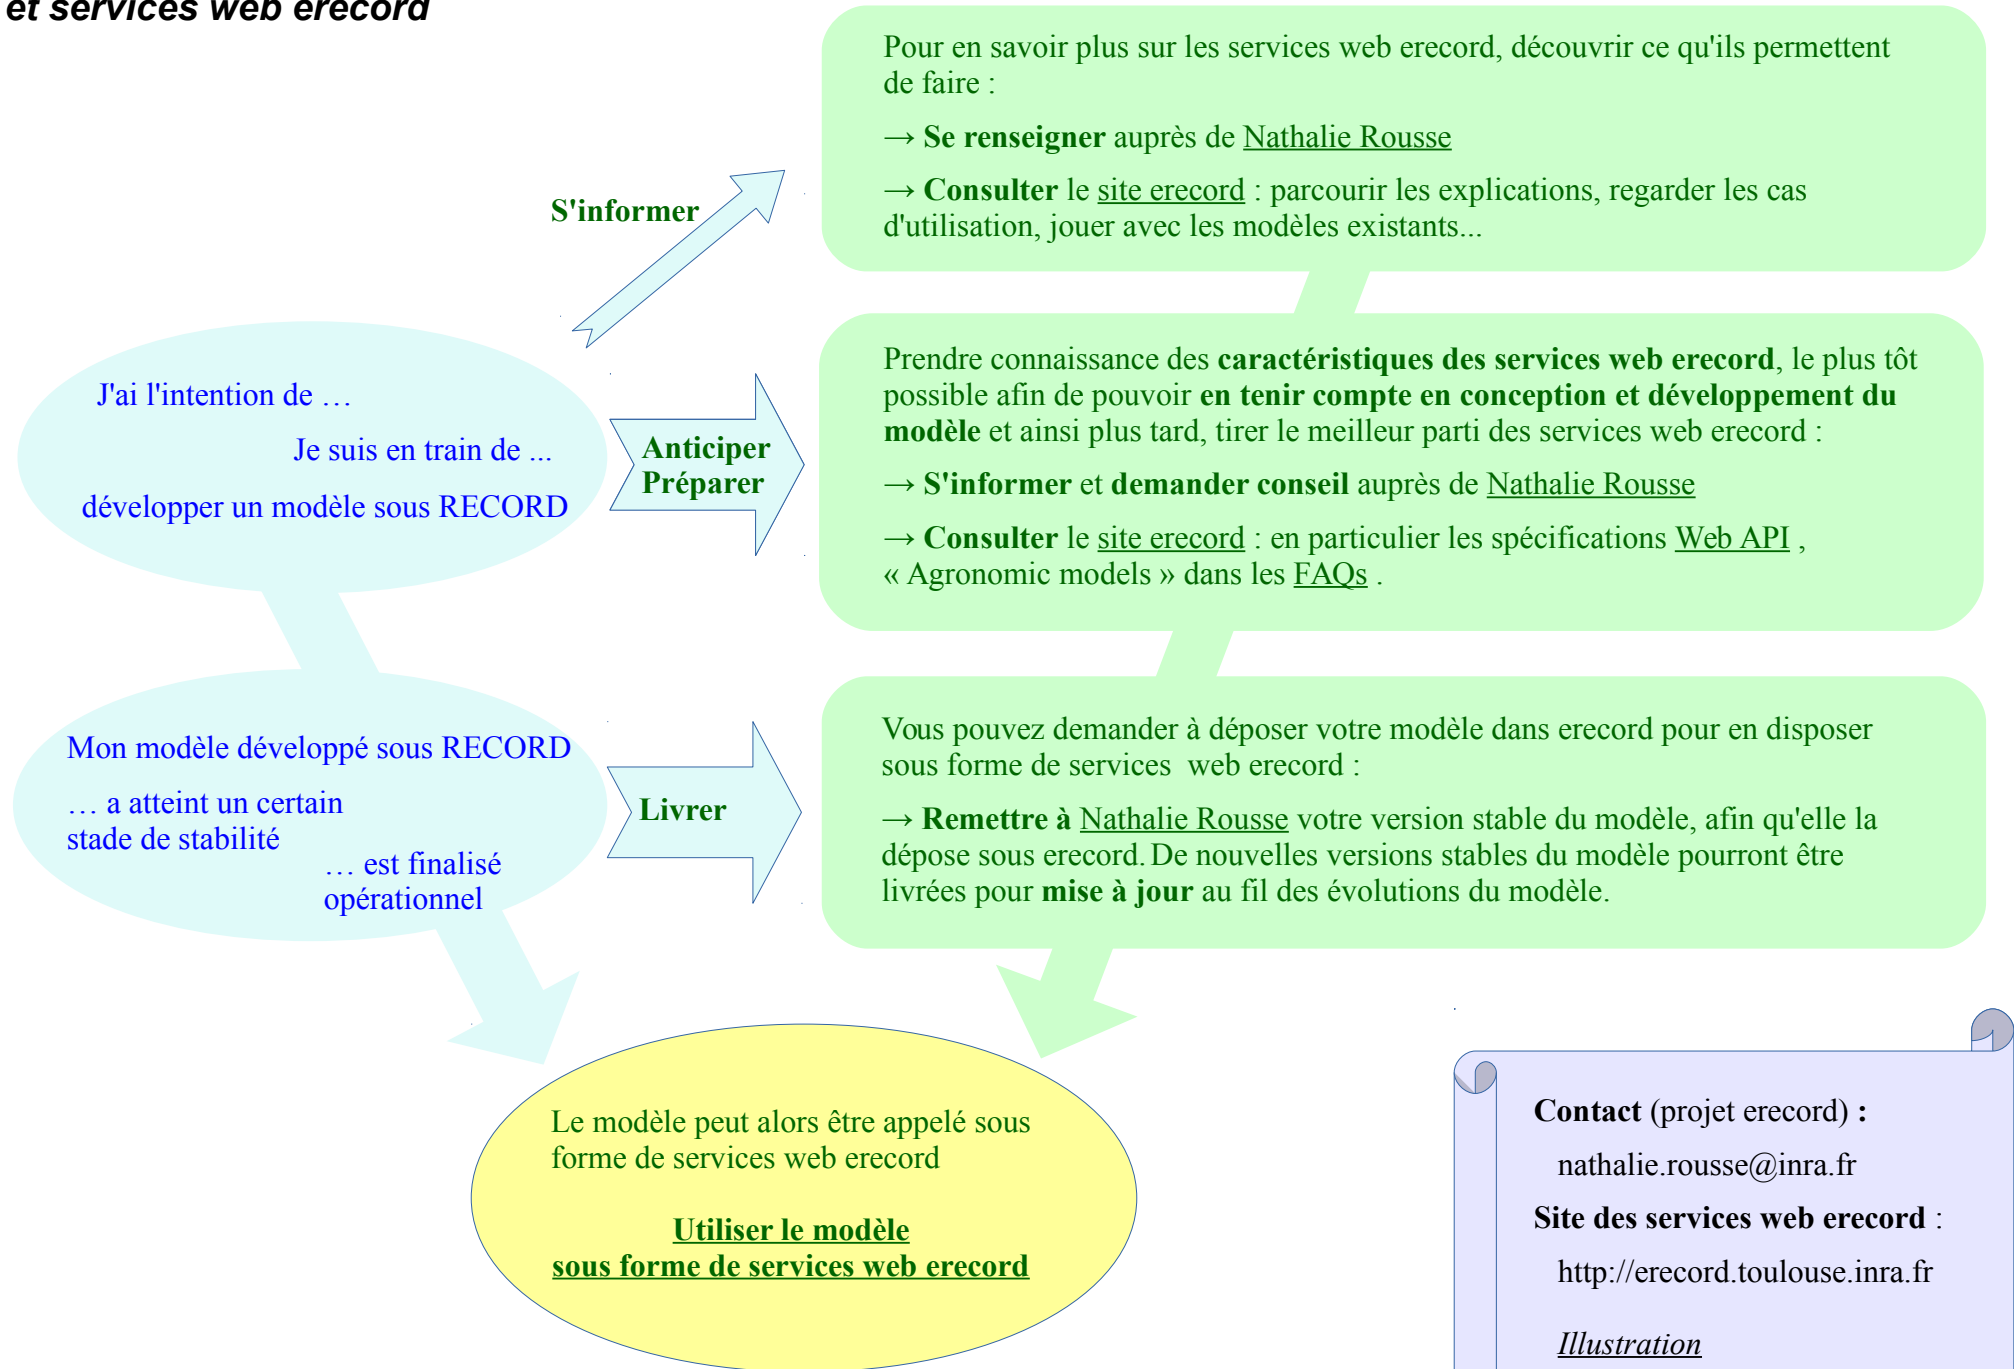

Modélisation sous la plateforme RECORD et services web erecord

Contact (projet erecord) :
nathalie.rousse@inra.fr
Site des services web erecord :
<http://erecord.toulouse.inra.fr>

Illustration